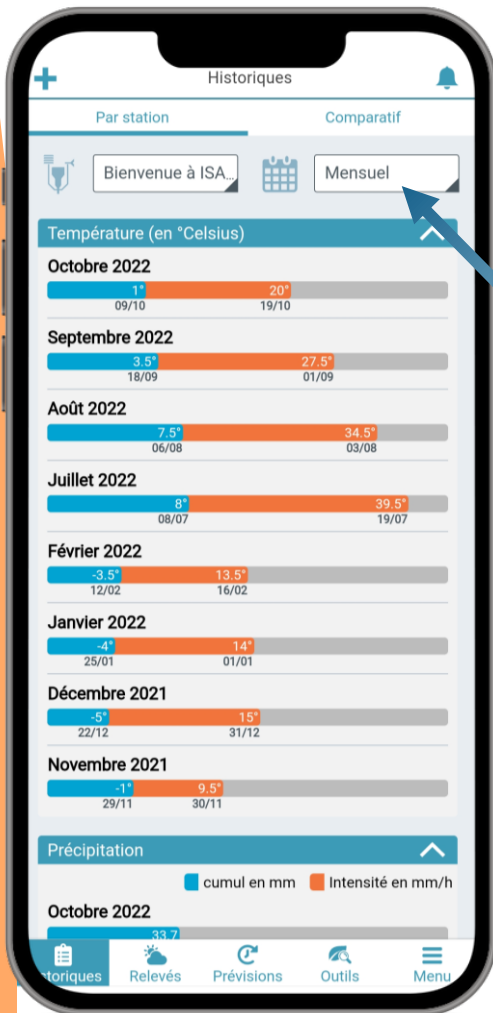

Météus fait peau neuve

*Découvrez votre nouvelle application
smartphone*

+ RAPIDE

+ DESIGN

+ ENRICHIE

Un écran d'accueil plus fonctionnel

Dans l'onglet **relevés**, votre nouvel écran d'accueil, consultez les données de vos stations en favoris, l'analyse de la nuit et les cumuls de précipitations. Accédez à la carte communautaire pour comparer les écarts sur votre secteur !

C'est nouveau :
Calcul des cumuls de précipitations jusqu'à 7 jours et 30 jours !

C'est nouveau : Vos fonctionnalités sont maintenant rangées dans des onglets ! Grâce à cette nouvelle organisation, votre application est **plus performante**

Du comparatif dans les historiques

Dans l'onglet **historiques**, fini les tableaux ! Vos données sont visibles en un coup d'œil.

C'est nouveau : Adieu les calculs à la main, avec la sélection « Année », consultez les historiques par an, depuis l'implantation des stations !

Dans l'onglet **prévisions**, retrouvez le résumé des prévisions sur les 10 prochains jours et le détail journalier par tranches horaires de 3 heures

C'est nouveau : Un indicateur de traitement est présent sur les 4 premiers jours ! Cliquez, vous atterrissez sur le détail de votre planning de traitement