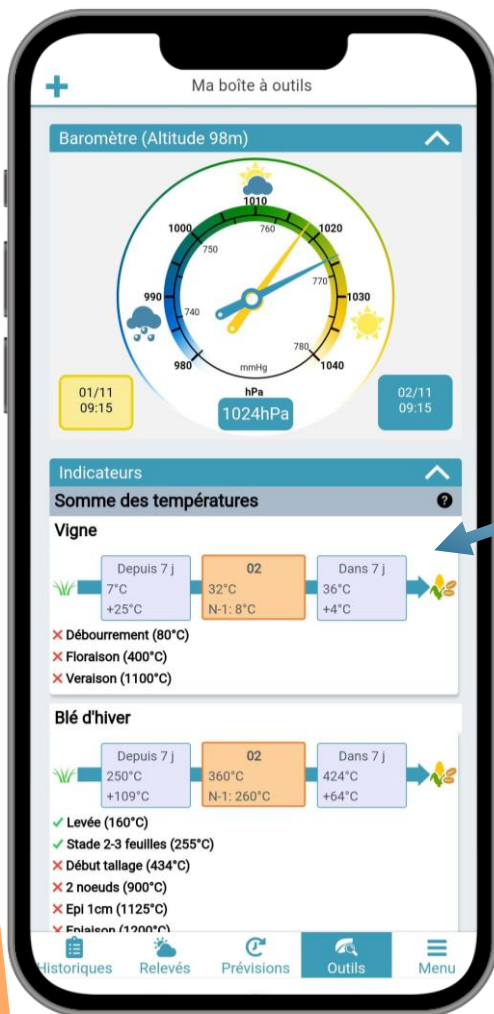

Dans l'onglet **prévisions**, retrouvez le résumé des prévisions sur les 10 prochains jours et le détail journalier par tranches horaires de 3 heures

C'est nouveau : Un indicateur de traitement est présent sur les 4 premiers jours ! Cliquez, vous atterrissez sur le détail de votre planning de traitement

C'est nouveau : Un radar de précipitations plus performant et plus enrichi !

Un radar tout neuf

C'est nouveau : Une échelle d'intensité est maintenant présente pour mieux anticiper les évènements

C'est nouveau : Personnalisez votre radar : avec ou sans reliefs, affichage des communes, etc.

C'est nouveau : Zoomez davantage et repérez vous grâce aux communes

C'est nouveau : Des éclairs vous indiquent désormais les impacts de foudre et leur nombre

Des outils plus simples à lire

Dans l'onglet **outils**, retrouvez l'ensemble de vos outils d'aide à la décision : le planning de traitements, les sommes de températures, vos OAD, etc.

C'est nouveau : Le design des sommes de températures a été retravaillé pour une meilleure lisibilité. D'autres améliorations prévues en fin d'année !

C'est nouveau : Le planning de traitement a été également revu pour plus de lisibilité