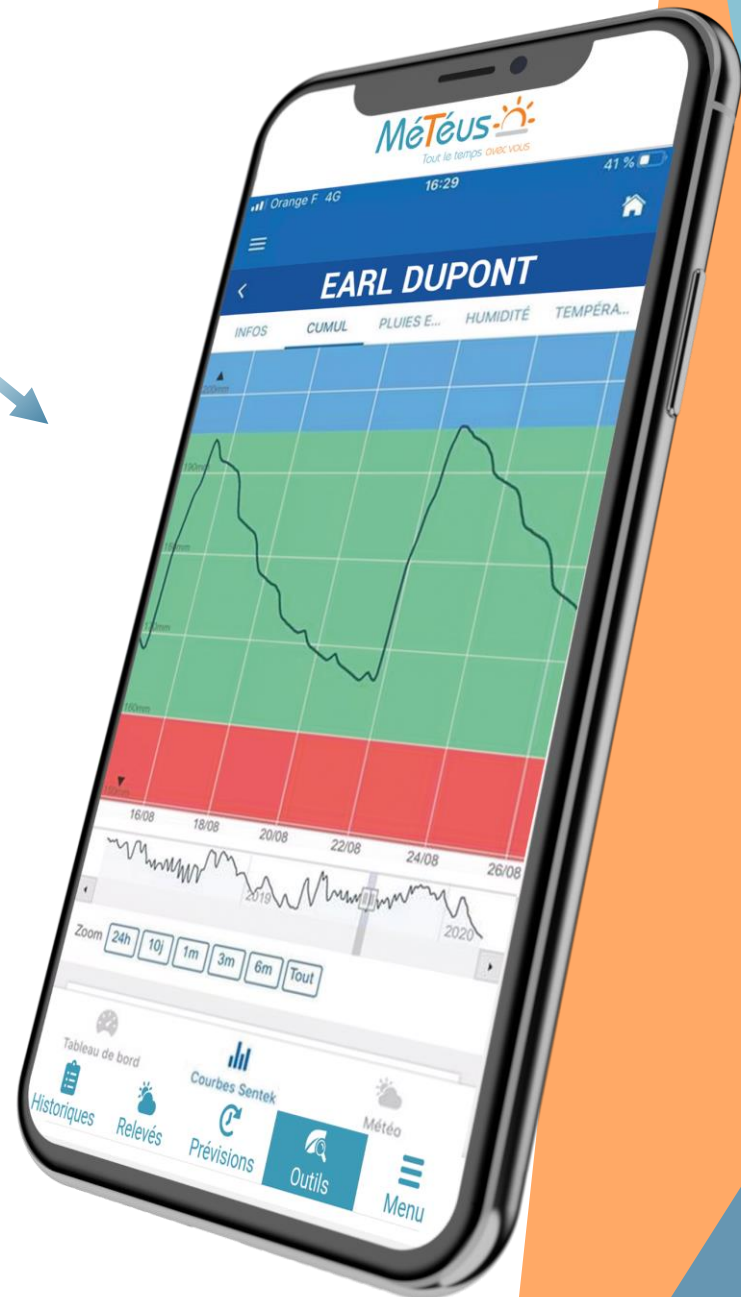

Un OAD pour maîtriser l'irrigation

Avec un été 2022 marqué par la sécheresse et de fortes chaleurs, il devient essentiel de raisonner son irrigation. Nous intégrons donc une **sonde capacitive d'irrigation** à la gamme Météus. Elle deviendra l'alliée des irrigants qui souhaitent piloter au mieux leur consommation d'eau !

C'est nouveau : Dès 2023, suivez en direct l'état hydrique de vos plantes dans l'OAD irrigation et positionnez au meilleur moment le prochain apport d'eau