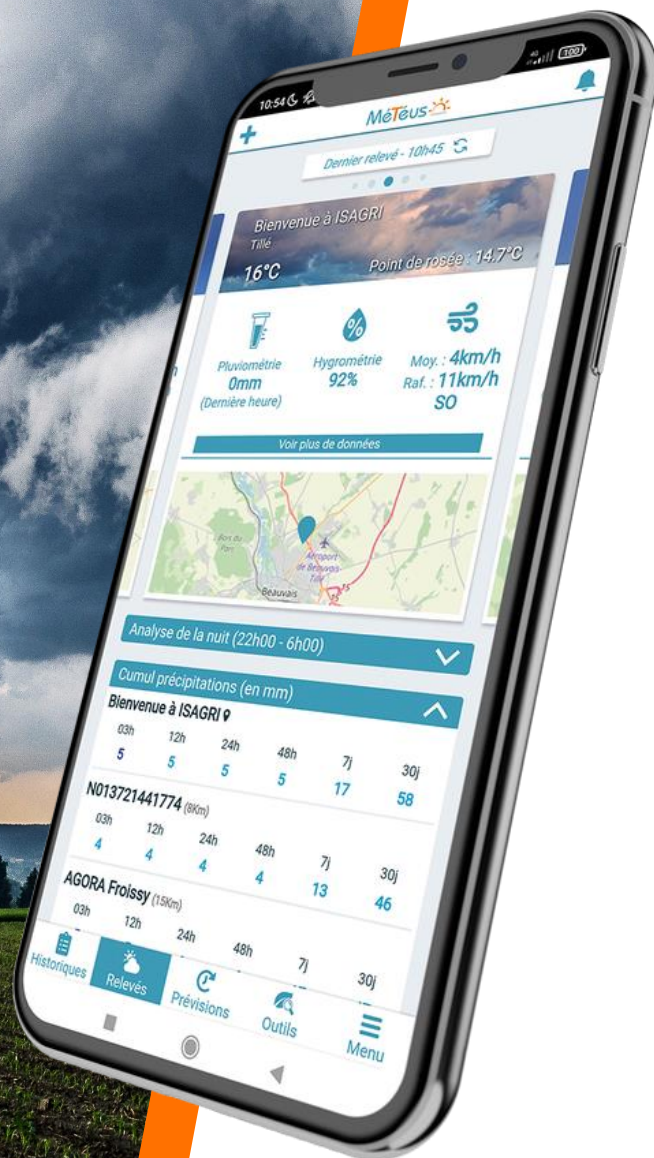

**Vous n'avez pas pu être
présent à notre**

Webinaire ?

Consultez le replay !

+ RAPIDE

+ DESIGN

+ ENRICHIE