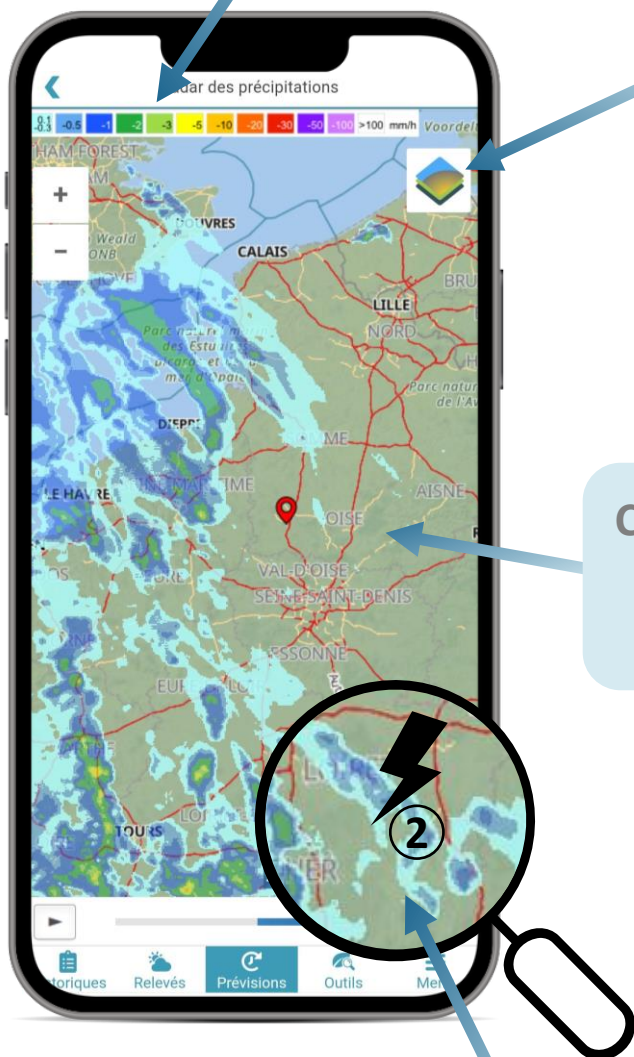

C'est nouveau : Sélectionnez une période précise pour visualiser les historiques de vos stations en favoris

C'est nouveau : Comparez en un coup d'œil les historiques de vos stations en favoris

Des prévisions détaillées jusqu'à 10 jours

Dans l'onglet **prévisions**, retrouvez le résumé des prévisions sur les 10 prochains jours et le détail journalier par tranches horaires de 3 heures

C'est nouveau : Un indicateur de traitement est présent sur les 4 premiers jours ! Cliquez, vous atterrissez sur le détail de votre planning de traitement

C'est nouveau : Un radar de précipitations plus performant et plus enrichi !

Un radar tout neuf

C'est nouveau : Une échelle d'intensité est maintenant présente pour mieux anticiper les évènements

C'est nouveau : Personnalisez votre radar : avec ou sans reliefs, affichage des communes, etc.

C'est nouveau : Zoomez davantage et repérez vous grâce aux communes

C'est nouveau : Des éclairs vous indiquent désormais les impacts de foudre et leur nombre

Des outils plus simples à lire

Dans l'onglet **outils**, retrouvez l'ensemble de vos outils d'aide à la décision : le planning de traitements, les sommes de températures, vos OAD, etc.