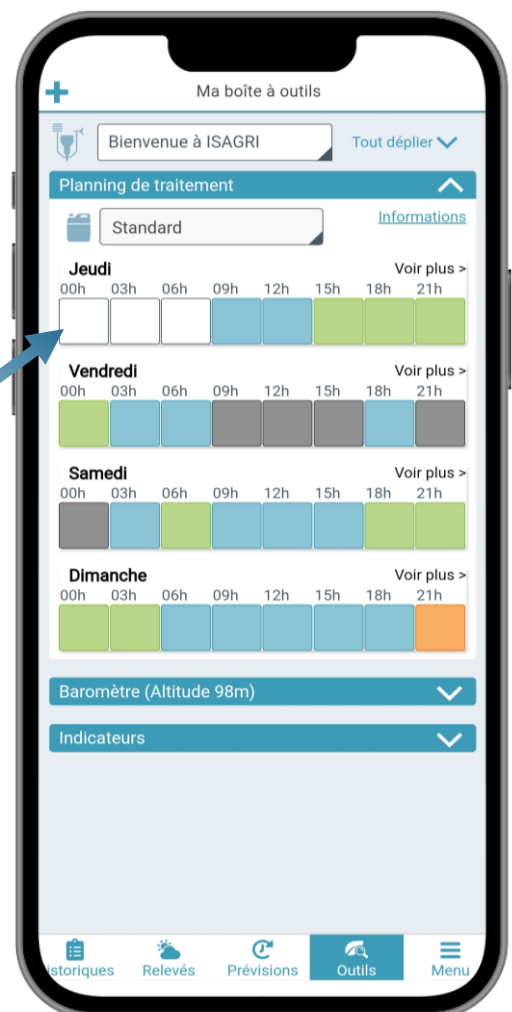

Dans l'onglet **prévisions**, retrouvez le résumé des prévisions sur les 10 prochains jours et le détail journalier par tranches horaires de 3 heures

C'est nouveau : Un indicateur de traitement est présent sur les 4 premiers jours ! Cliquez, vous atterrissez sur le détail de votre planning de traitement

C'est nouveau : Un radar de précipitations plus performant et plus enrichi !

Un radar tout neuf

C'est nouveau : Une échelle d'intensité est maintenant présente pour mieux anticiper les évènements

C'est nouveau : Personnalisez votre radar : avec ou sans reliefs, affichage des communes, etc.

C'est nouveau : Zoomez davantage et repérez vous grâce aux communes

C'est nouveau : Des éclairs vous indiquent désormais les impacts de foudre et leur nombre

Des outils plus simples à lire

Dans l'onglet **outils**, retrouvez l'ensemble de vos outils d'aide à la décision : le planning de traitements, les sommes de températures, vos OAD, etc.

C'est nouveau : Le design des sommes de températures a été retravaillé pour une meilleure lisibilité. D'autres améliorations prévues en fin d'année !

C'est nouveau : Le planning de traitement a été également revu pour plus de lisibilité