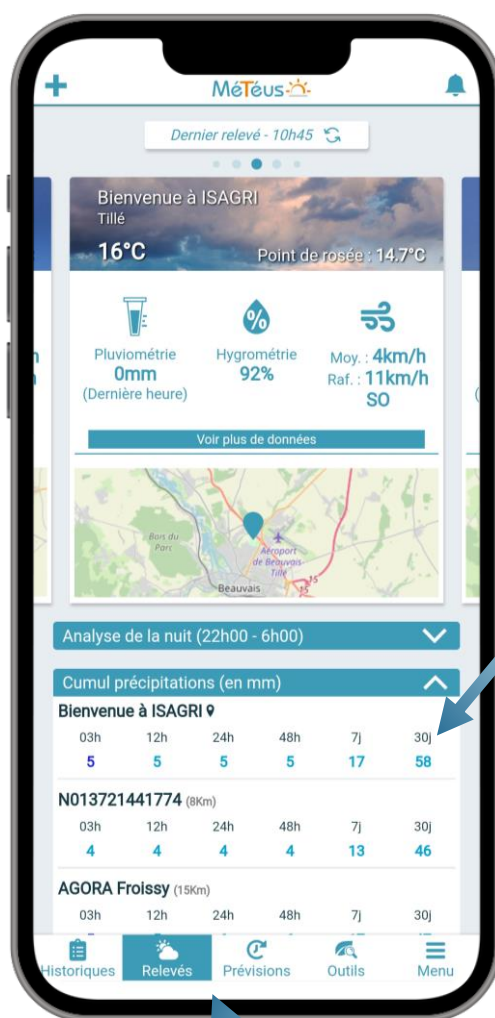

Météus fait peau neuve

*Découvrez votre nouvelle application
smartphone*

+ RAPIDE

+ DESIGN

+ ENRICHIE

Un écran d'accueil plus fonctionnel

Dans l'onglet **relevés**, votre nouvel écran d'accueil, consultez les données de vos stations en favoris, l'analyse de la nuit et les cumuls de précipitations. Accédez à la carte communautaire pour comparer les écarts sur votre secteur !

C'est nouveau :
Calcul des cumuls de précipitations jusqu'à 7 jours et 30 jours !

C'est nouveau : Vos fonctionnalités sont maintenant rangées dans des onglets ! Grâce à cette nouvelle organisation, votre application est **plus performante**

Du comparatif dans les historiques

Dans l'onglet **historiques**, fini les tableaux ! Vos données sont visibles en un coup d'œil.

C'est nouveau : Adieu les calculs à la main, avec la sélection « Année », consultez les historiques par an, depuis l'implantation des stations !

Dans l'onglet **prévisions**, retrouvez le résumé des prévisions sur les 10 prochains jours et le détail journalier par tranches horaires de 3 heures

C'est nouveau : Un indicateur de traitement est présent sur les 4 premiers jours ! Cliquez, vous atterrissez sur le détail de votre planning de traitement