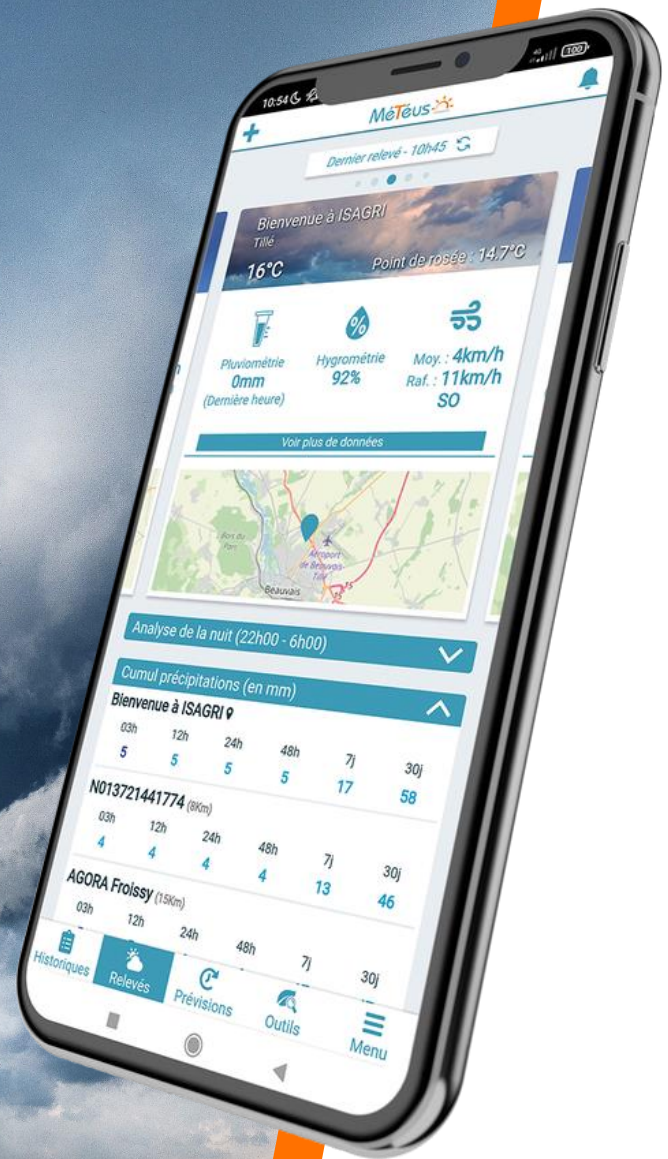

Météus fait peau neuve

*Découvrez votre nouvelle application
smartphone*

+ RAPIDE

+ DESIGN

+ ENRICHIE

Un écran d'accueil plus fonctionnel

Dans l'onglet **relevés**, votre nouvel écran d'accueil, consultez les données de vos stations en favoris, l'analyse de la nuit et les cumuls de précipitations. Accédez à la carte communautaire pour comparer les écarts sur votre secteur !

C'est nouveau :
Calcul des cumuls de précipitations jusqu'à 7 jours et 30 jours !

C'est nouveau : Vos fonctionnalités sont maintenant rangées dans des onglets ! Grâce à cette nouvelle organisation, votre application est **plus performante**

Du comparatif dans les historiques

Dans l'onglet **historiques**, fini les tableaux ! Vos données sont visibles en un coup d'œil.

C'est nouveau : Adieu les calculs à la main, avec la sélection « Année », consultez les historiques par an, depuis l'implantation des stations !

Dans l'onglet **prévisions**, retrouvez le résumé des prévisions sur les 10 prochains jours et le détail journalier par tranches horaires de 3 heures

C'est nouveau : Un indicateur de traitement est présent sur les 4 premiers jours ! Cliquez, vous atterrissez sur le détail de votre planning de traitement