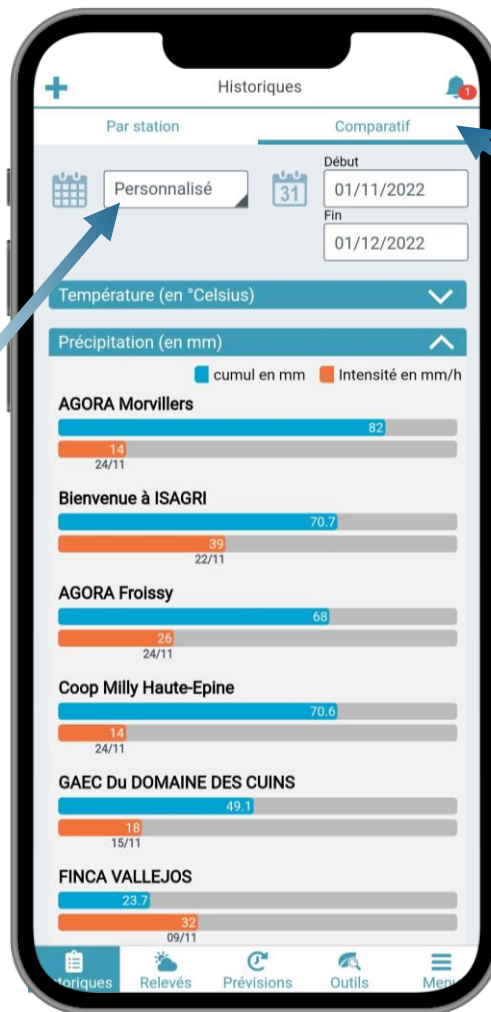

Météus fait peau neuve

*Découvrez votre nouvelle application
smartphone*

+ RAPIDE

+ DESIGN

+ ENRICHIE

Un écran d'accueil plus fonctionnel

Dans l'onglet **relevés**, votre nouvel écran d'accueil, consultez les données de vos stations en favoris, l'analyse de la nuit et les cumuls de précipitations. Accédez à la carte communautaire pour comparer les écarts sur votre secteur !

C'est nouveau :
Calcul des cumuls de précipitations jusqu'à 7 jours et 30 jours !

C'est nouveau : Vos fonctionnalités sont maintenant rangées dans des onglets ! Grâce à cette nouvelle organisation, votre application est **plus performante**

Du comparatif dans les historiques

Dans l'onglet **historiques**, fini les tableaux ! Vos données sont visibles en un coup d'œil.

C'est nouveau : Adieu les calculs à la main, avec la sélection « Année », consultez les historiques par an, depuis l'implantation des stations !

C'est nouveau : Sélectionnez une période précise pour visualiser les historiques de vos stations en favoris

C'est nouveau : Comparez en un coup d'œil les historiques de vos stations en favoris

Des prévisions détaillées jusqu'à 10 jours